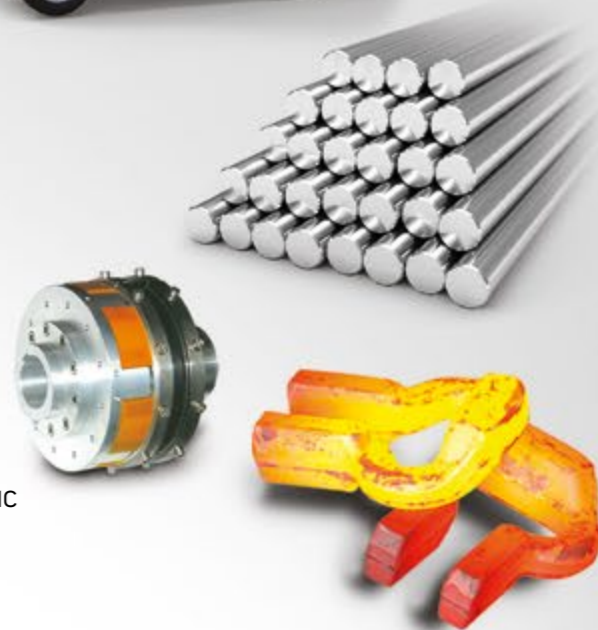

Posiadamy zakłady produkcyjne w Polsce i za granicą, w tym zakład kuzienniczy, w których produkujemy: tańcuchy płaskie i okrągłe, zgrzebła, trasy tańcuchowe, odkuwki matrycowe, sprzęgła, kotwiarki, wiertarki, stojaki, agregaty hydrauliczne i wiele innych. Realizujemy także przemysłowe i komercyjne projekty budowlane. Ponadto dzięki współpracy z naszym strategicznym partnerem - KONKO S.A. oferujemy kompleksowe usługi prefabrykacji konstrukcji stalowych dla partnerów wymagających wysokiej jakości obróbki skrawaniem i spawania.

## KARBON 2

SPÓŁKA MATKA

- realizacja przemysłowych i komercyjnych projektów budowlanych
- Centrum Pojazdów Elektrycznych
- handel stalą
- handel węglem i produkcja granulatu z miatu węglowego

**KUŹNIA OSOWIEC**

ODDZIAŁ MOJ S.A.

- odkuwki matrycowe
- sprzęgła wysokoelastyczne, elastyczne i hydrokinetyczne
- wiertarki elektryczne, hydrauliczne, kotwiarki pneumatyczne
- agregaty hydrauliczne
- klucze dynamometryczne, grzechotkowe
- smarownice, podpory i stojaki ciernie hydrauliczne
- montaż i spawanie konstrukcji stalowych
- obróbka skarawaniem na tokarkach, frezarkach i szlifierkach CNC
- wytaczanie